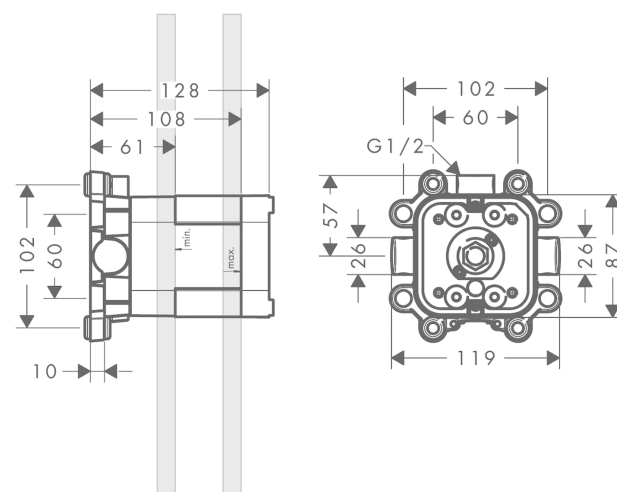

AXOR ShowerSolutions
Inbouwlichaam voor hoofddouche 240/240 mm 1jet voor wandmontage
 Oppervlakte finish: n.v.t. Art.-nr.: 10921180

Funcities

- bij installatie in direct verband met # 40872000, # 40873000 is gebruik van montageplaat # 10973180 noodzakelijk
- geluidontkoppelde montage
- minimale montagediepte: 61 mm
- maximale montagediepte: 108 mm

Details over het artikel

Prijs excl. BTW	257,30 €
Prijs incl. BTW*	311,33 €

Productafbeelding

Maattekening

AXOR ShowerSolutions
Inbouwlichaam voor hoofddouche 240/240 mm 1jet voor wandmontage
Oppervlakte finish: n.v.t. Art.-nr.: 10921180

Uittrektekening

Bouwjaar: >11/11

AXOR ShowerSolutions
Inbouwlichaam voor hoofddouche 240/240 mm 1jet voor wandmontage
 Oppervlakte finish: n.v.t. Art.-nr.: 10921180

Onderdelenlijst

Bouwjaar: >11/11

= Pos.		Art.-nr.	PC	VE
1	dichtmanchet	95833000	-	1
2	spoelblok compl.	95832000	-	1
3	bevestigingsmateriaal	97722000	-	1
4	O-ring 11x2	98127000	-	1