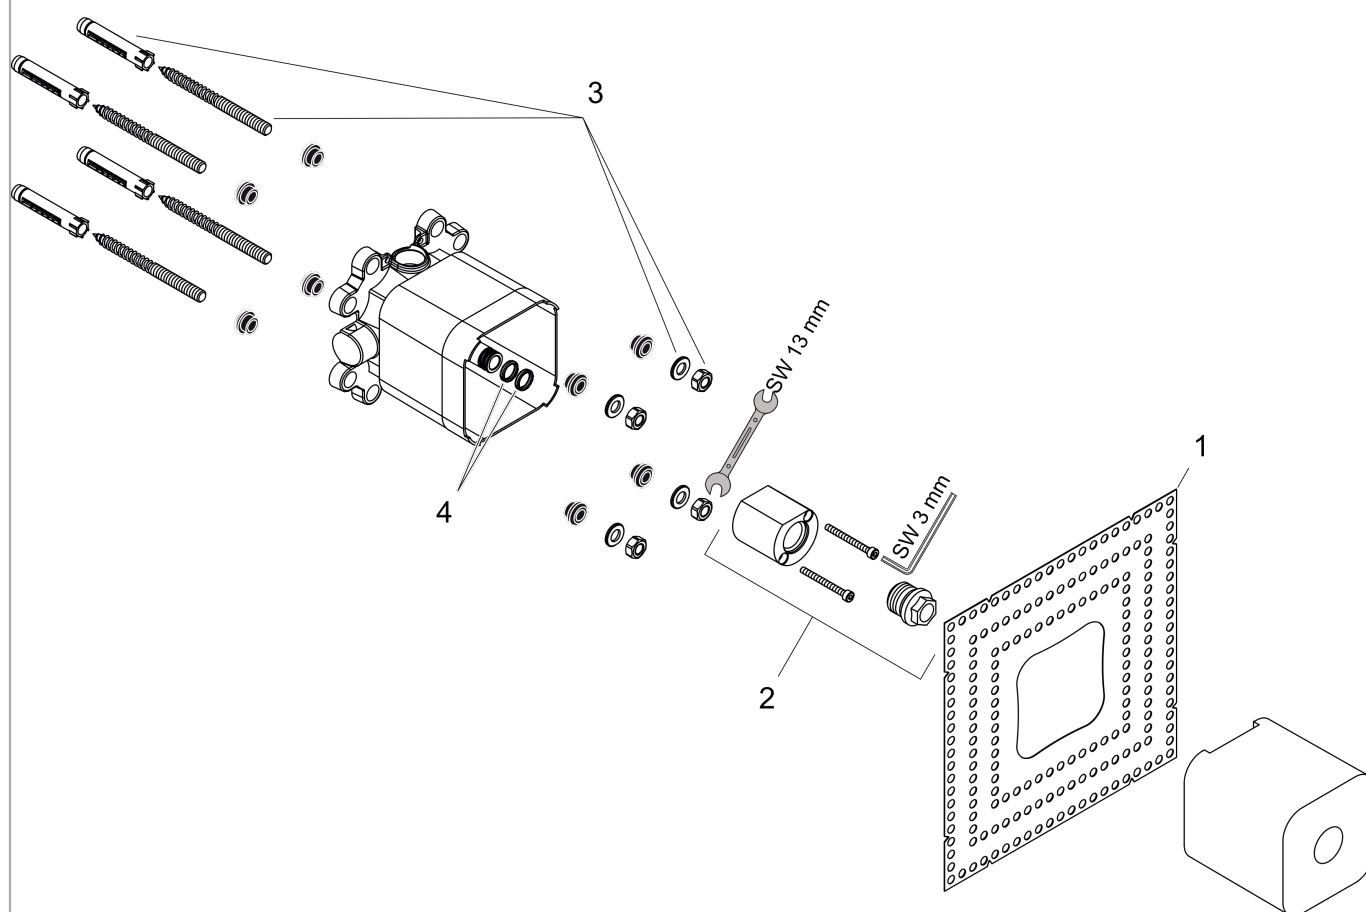

AXOR ShowerSolutions
Inbouwlichaam voor hoofddouche 240/240 mm 1jet voor wandmontage
 Oppervlakte finish: n.v.t. Art.-nr.: 10921180

Funcities

- bij installatie in direct verband met # 40872000, # 40873000 is gebruik van montageplaat # 10973180 noodzakelijk
- geluidontkoppelde montage
- minimale montagediepte: 61 mm
- maximale montagediepte: 108 mm

Details over het artikel

Prijs excl. BTW	257,30 €
Prijs incl. BTW*	311,33 €

Productafbeelding

Maattekening

AXOR ShowerSolutions
Inbouwlichaam voor hoofddouche 240/240 mm 1jet voor wandmontage
Oppervlakte finish: n.v.t. Art.-nr.: 10921180

Uittrektekening

Bouwjaar: >11/11

AXOR ShowerSolutions
Inbouwlichaam voor hoofddouche 240/240 mm 1jet voor wandmontage
 Oppervlakte finish: n.v.t. Art.-nr.: 10921180

Onderdelenlijst

Bouwjaar: >11/11

= Pos.		Art.-nr.	PC	VE
1	dichtmanchet	95833000	-	1
2	spoelblok compl.	95832000	-	1
3	bevestigingsmateriaal	97722000	-	1
4	O-ring 11x2	98127000	-	1