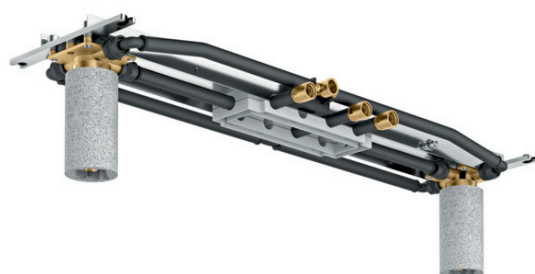

AXOR ShowerSolutions
Inbouwlichaam voor ShowerHeaven 1200/300 mm 4jet
 Oppervlakte finish: n.v.t. Art.-nr.: 10922180

Funcities

- geluidontkoppelde montage
- minimale montagediepte: 75 mm
- maximale montagediepte: 155 mm

Details over het artikel

Prijs excl. BTW	656,20 €
Prijs incl. BTW*	794,00 €

Productafbeelding

Maattekening

AXOR ShowerSolutions
Inbouwlichaam voor ShowerHeaven 1200/300 mm 4jet
Oppervlakte finish: n.v.t. Art.-nr.: 10922180

Uittrektekening

Bouwjaar: >07/17

AXOR ShowerSolutions
Inbouwlichaam voor ShowerHeaven 1200/300 mm 4jet
 Oppervlakte finish: n.v.t. Art.-nr.: 10922180

Onderdelenlijst

Bouwjaar: >07/17

= Pos.		Art.-nr.	PC	VE
1	bevestigingsmateriaal	97722000	-	1
2	spoelblok compl.	93940000	-	1
3	O-ring 18x2	98181000	-	1