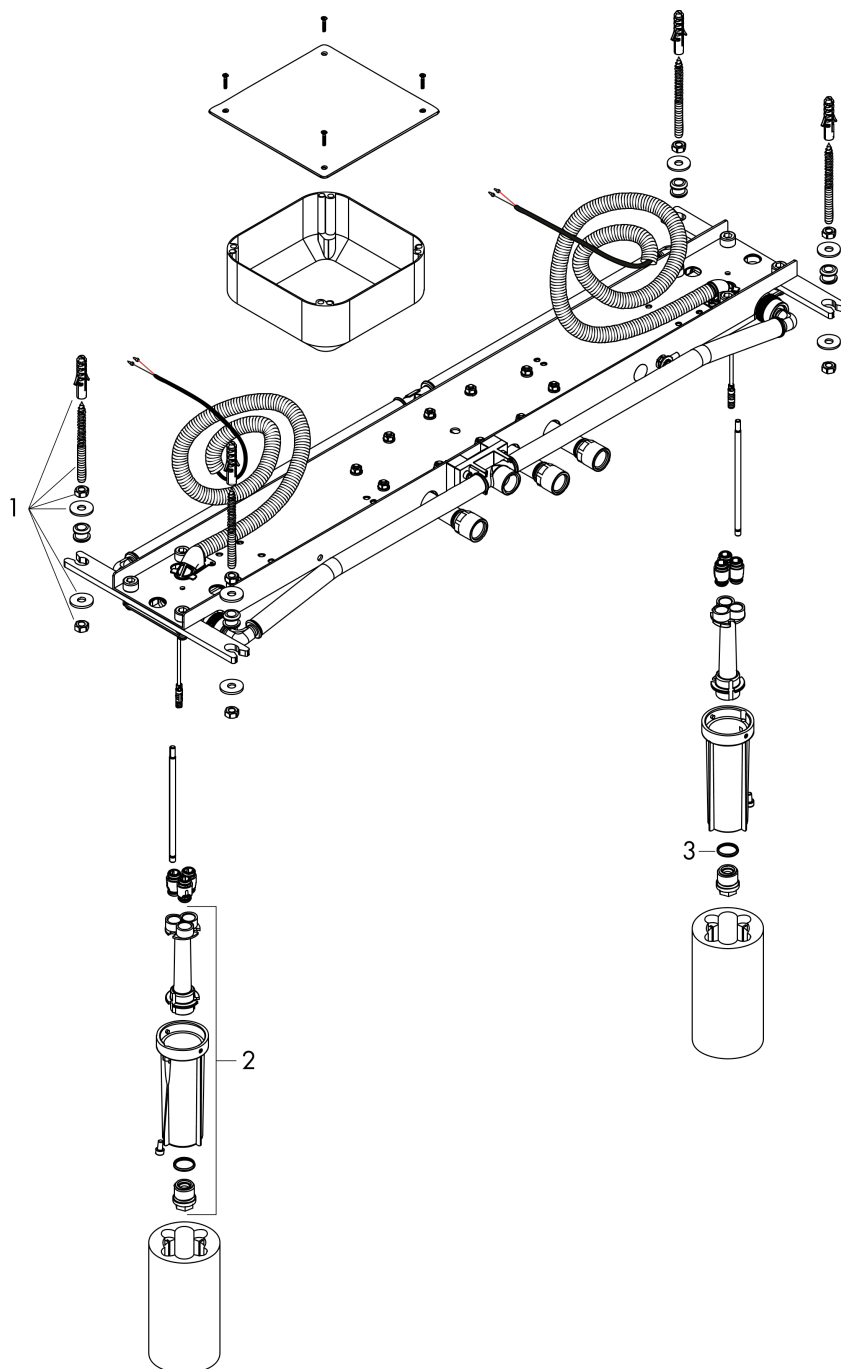

AXOR ShowerSolutions
Inbouwlichaam voor ShowerHeaven 1200/300 mm 4jet
 Oppervlakte finish: n.v.t. Art.-nr.: 10922180

Funcities

- geluidontkoppelde montage
- minimale montagediepte: 75 mm
- maximale montagediepte: 155 mm

Details over het artikel

Prijs excl. BTW	656,20 €
Prijs incl. BTW*	794,00 €

Productafbeelding

Maattekening

AXOR ShowerSolutions
Inbouwlichaam voor ShowerHeaven 1200/300 mm 4jet
Oppervlakte finish: n.v.t. Art.-nr.: 10922180

Uittrektekening

Bouwjaar: >07/17

AXOR ShowerSolutions
Inbouwlichaam voor ShowerHeaven 1200/300 mm 4jet
 Oppervlakte finish: n.v.t. Art.-nr.: 10922180

Onderdelenlijst

Bouwjaar: >07/17

= Pos.		Art.-nr.	PC	VE
1	bevestigingsmateriaal	97722000	-	1
2	spoelblok compl.	93940000	-	1
3	O-ring 18x2	98181000	-	1