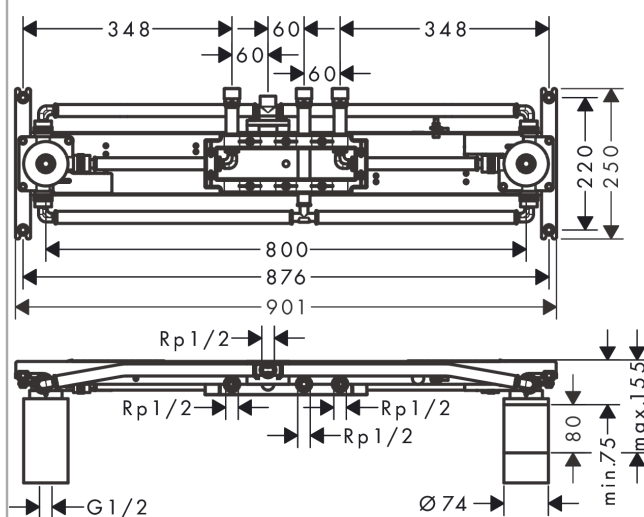

AXOR ShowerSolutions
Inbouwlichaam voor ShowerHeaven 1200/300 mm 4jet
 Oppervlakte finish: n.v.t. Art.-nr.: 10922180

Funcities

- geluidontkoppelde montage
- minimale montagediepte: 75 mm
- maximale montagediepte: 155 mm

Details over het artikel

Prijs excl. BTW	656,20 €
Prijs incl. BTW*	794,00 €

Productafbeelding

Maattekening

AXOR ShowerSolutions
Inbouwlichaam voor ShowerHeaven 1200/300 mm 4jet
Oppervlakte finish: n.v.t. Art.-nr.: 10922180

Uittrektekening

Bouwjaar: >07/17

AXOR ShowerSolutions
Inbouwlichaam voor ShowerHeaven 1200/300 mm 4jet
 Oppervlakte finish: n.v.t. Art.-nr.: 10922180

Onderdelenlijst

Bouwjaar: >07/17

= Pos.		Art.-nr.	PC	VE
1	bevestigingsmateriaal	97722000	-	1
2	spoelblok compl.	93940000	-	1
3	O-ring 18x2	98181000	-	1