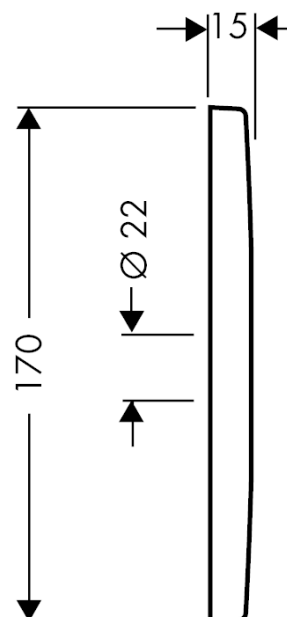

AXOR Citterio
Sierplaat 170/170 mm square voor douchearm voor wandmontage
Oppervlakken: Art.-nr.: **27419000**

Funcities

- materiaal: metaal
- wand- of plafondmontage

Details over het artikel

Prijs excl. BTW	152,80 €
Prijs incl. BTW*	184,89 €

Productafbeelding

Maattekening

AXOR Citterio
Sierplaat 170/170 mm square voor douchearm voor wandmontage
Oppervlakken: Art.-nr.: **27419000**

Uittrektekening

Bouwjaar: >05/13

AXOR Citterio
Sierplaat 170/170 mm square voor douchearm voor wandmontage
 Oppervlakken: Art.-nr.: **27419000**

Onderdelenlijst

Bouwjaar: >05/13

= Pos.		Art.-nr.	PC	VE
1	O-ring 18x2,5	98139000	-	1
2	rozet	96750000	-	1
3	O-ring 48x3	95508000	-	1