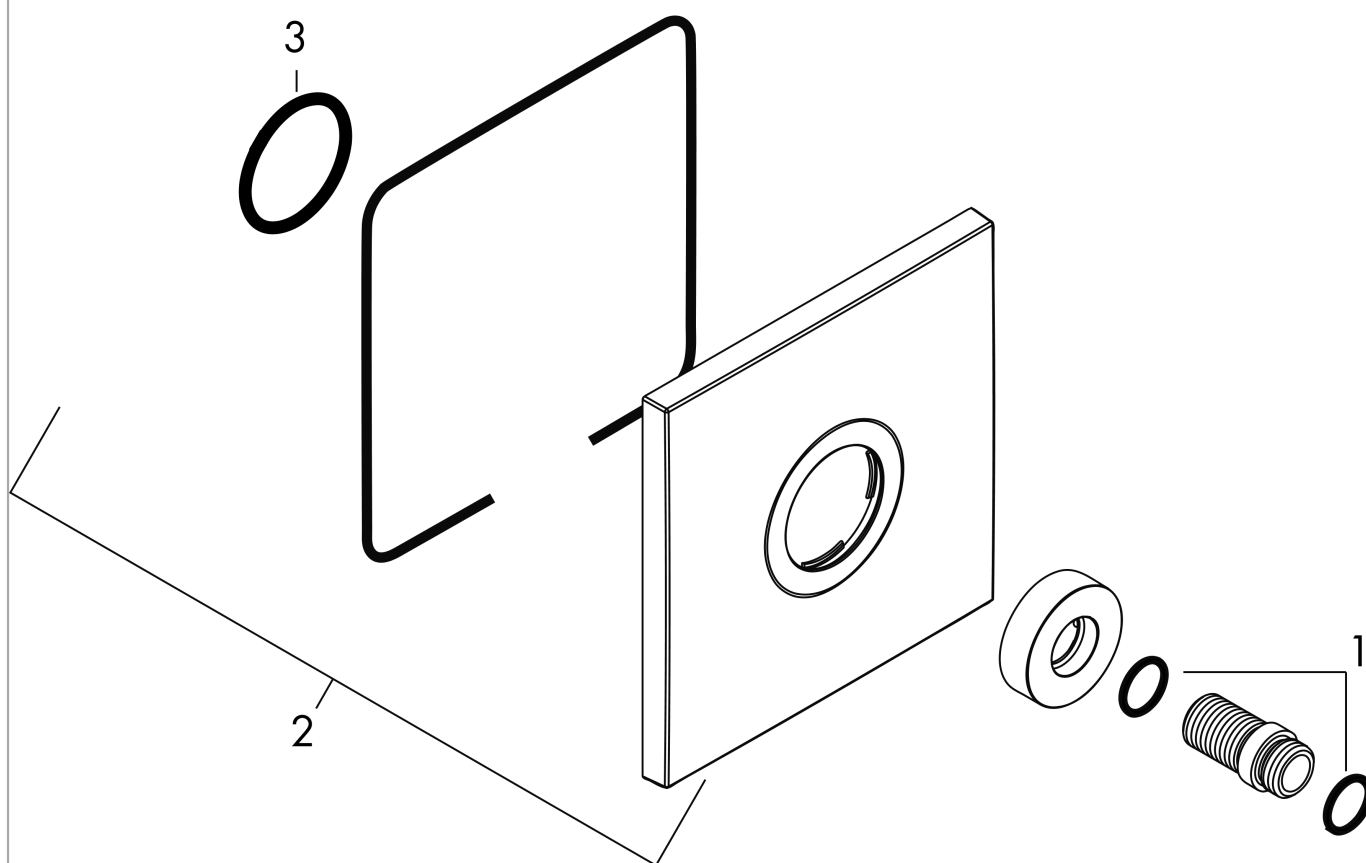

AXOR Citterio
Sierplaat 170/170 mm square voor douchearm voor wandmontage
Oppervlakken: Art.-nr.: **27419000**

Funcities

- materiaal: metaal
- wand- of plafondmontage

Details over het artikel

Prijs excl. BTW	152,80 €
Prijs incl. BTW*	184,89 €

Productafbeelding

Maattekening

AXOR Citterio
Sierplaat 170/170 mm square voor douchearm voor wandmontage
Oppervlakken: Art.-nr.: **27419000**

Uittrektekening

Bouwjaar: >05/13

AXOR Citterio
Sierplaat 170/170 mm square voor douchearm voor wandmontage
 Oppervlakken: Art.-nr.: **27419000**

Onderdelenlijst

Bouwjaar: >05/13

= Pos.		Art.-nr.	PC	VE
1	O-ring 18x2,5	98139000	-	1
2	rozet	96750000	-	1
3	O-ring 48x3	95508000	-	1