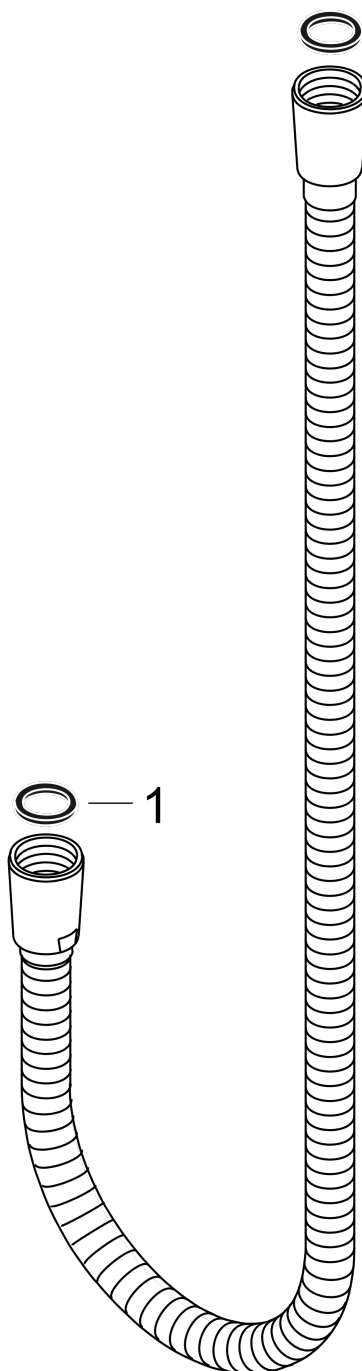

**Metalen doucheslang 1,25 m**  
Oppervlakken: **Chroom** Art.-nr.: **28112000**

## Funcities

- doucheslang van metaal
- geen kunststof mantel
- lengte doucheslang: 1,25 m
- meedraaiende wartel aan beide zijden
- met knikbescherming
- moer aan doucheslang: conische moer aan beide zijden

## Maattekening

**Metalen doucheslang 1,25 m**  
Oppervlakken: **Chroom** Art.-nr.: **28112000**

## Uittrektekening

Bouwjaar: >12/05

**Metalen doucheslang 1,25 m**  
Oppervlakken: **Chroom** Art.-nr.: **28112000**