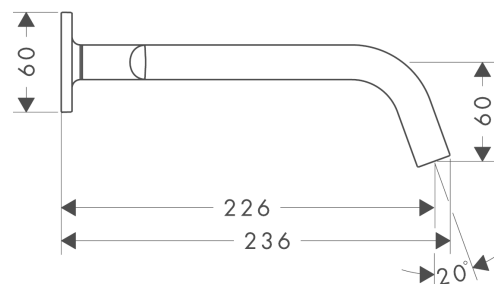

AXOR Citterio M

3-gatswastafelmengkraan voor wandinbouw met uitloop 226 mm, rechte grepen, rozetten en afvoerplug - afwerkset

Oppervlakken: **Brushed Gold Optic** Art.-nr.: **34315250**

Functies

- uitsprong 226 mm
- straalsoort: normale straal
- debiet bij 3 bar: 5 l/min.
- met keramische stopkranen warm/koud 90°
- niet-afsluitbare zeefklep
- aansluittype: inbouwdeel

Details over het artikel

Prijs excl. BTW	733,50 €
Prijs incl. BTW*	887,54 €

Technologie

Productafbeelding

Maattekening

AXOR Citterio M

3-gatswastafelmengkraan voor wandinbouw met uitloop 226 mm, rechte grepen, rozetten en afvoerplug - afwerkset

Oppervlakken: **Brushed Gold Optic** Art.-nr.: **34315250**

Doorstroomdiagram