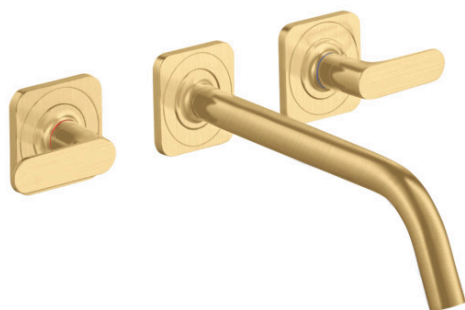

AXOR Citterio M

3-gatswastafelmengkraan voor wandinbouw met uitloop 226 mm, rechte grepen, rozetten en afvoerplug - afwerkset

Oppervlakken: **Brushed Gold Optic** Art.-nr.: **34315250**

Functies

- uitsprong 226 mm
- straalsoort: normale straal
- debiet bij 3 bar: 5 l/min.
- met keramische stopkranen warm/koud 90°
- niet-afsluitbare zeefklep
- aansluittype: inbouwdeel

Details over het artikel

Prijs excl. BTW	733,50 €
Prijs incl. BTW*	887,54 €

Technologie

Productafbeelding

Maattekening

AXOR Citterio M

3-gatswastafelmengkraan voor wandinbouw met uitloop 226 mm, rechte grepen, rozetten en afvoerplug - afwerkset

Oppervlakken: **Brushed Gold Optic** Art.-nr.: **34315250**

Doorstroomdiagram