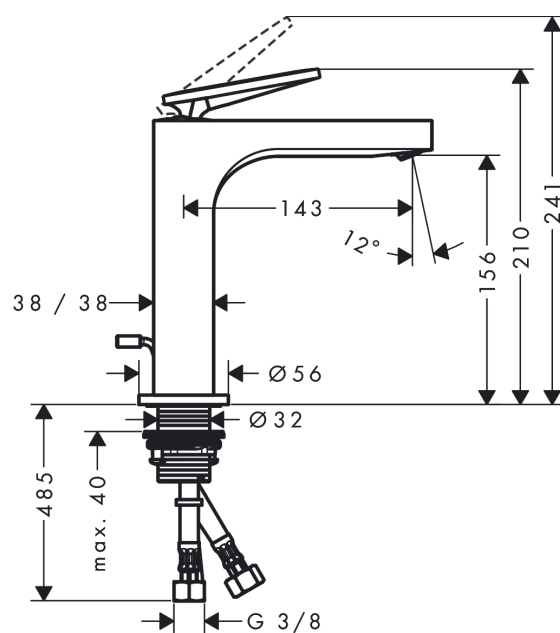

AXOR Citterio
Eéngreepswastafelmengkraan 160 met rechte greep en lediging met trekstang
 Oppervlakte finish: **Brushed Bronze** Art.-nr.: **39023140**

Funcities

- ComfortZone 160
- voorsprong: 143 mm
- uitloophoogte: 156 mm
- straalsoort: laminaarstraal
- oriënteerbare perlator
- maximale doorstroomhoeveelheid bij 3 bar: 5 l/min
- keramisch cartouche
- pop-up afvoergarnituur G 1¼
- aansluiting: G ¾ aansluitingen

Details over het artikel

Prijs excl. BTW	881,60 €
Prijs incl. BTW*	1.066,74 €

Technologie

Productafbeelding

Maattekening

AXOR Citterio
Eéngreepswastafelmengkraan 160 met rechte greep en lediging met trekstang
Oppervlakte finish: **Brushed Bronze** Art.-nr.: **39023140**

Doorstroomdiagram