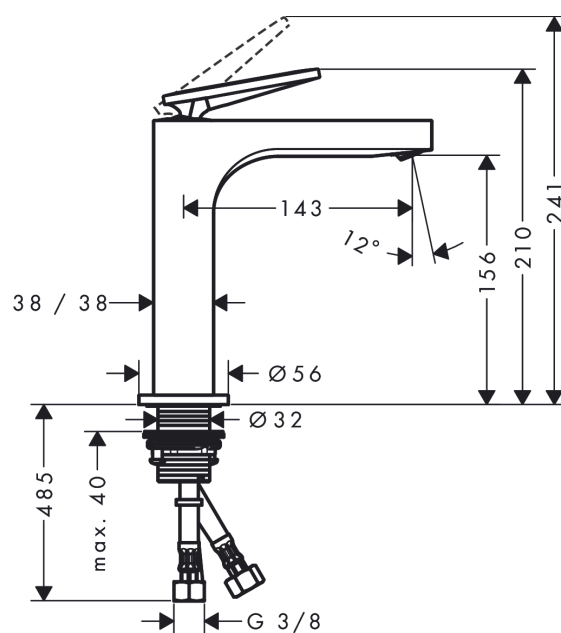

AXOR Citterio

Eéngreepswastafelmengkraan 160 met rechte greep met niet-afluitbare lediging

Oppervlakte finish: **Brushed Bronze** Art.-nr.: **39024140**

Functies

- ComfortZone 160
- voorsprong: 143 mm
- uitloophoogte: 156 mm
- straalsoort: laminaarstraal
- oriënteerbare perlator
- maximale doorstroomhoeveelheid bij 3 bar: 5 l/min
- keramisch cartouche
- niet-sluitende afvoergarnituur
- aansluiting: G 3/8 aansluitingen

Details over het artikel

Prijs excl. BTW	881,60 €
Prijs incl. BTW*	1.066,74 €

Technologie

Productafbeelding

Maattekening

AXOR Citterio
Eéngreepswastafelmengkraan 160 met rechte greep met niet-afluitbare lediging
 Oppervlakte finish: **Brushed Bronze** Art.-nr.: **39024140**

Doorstroomdiagram