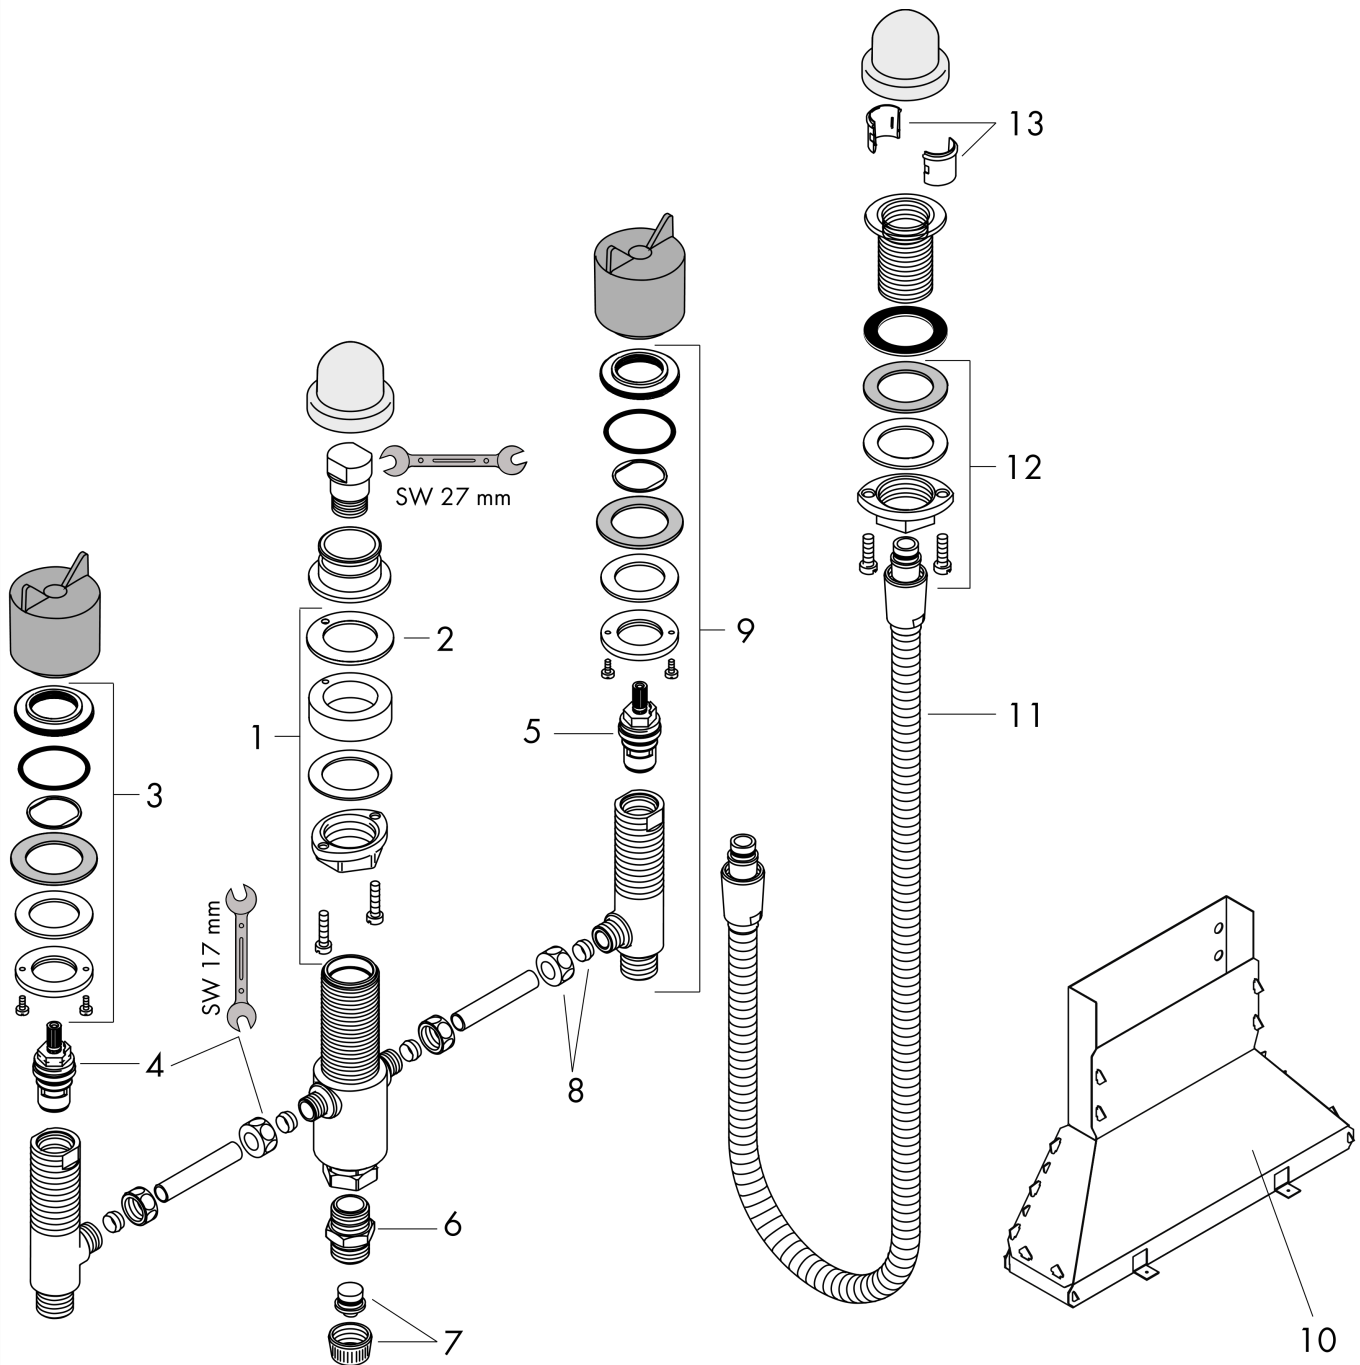

Inbouwlichaam voor 4-gatsmengkraan op badrand

Oppervlakte finish: n.v.t. Art.-nr.: 13244180

Beschrijving

Functies

- bestaat uit: inbouwdeel, douchehouder, doucheslang
- maximale uittrekbare lengte van handdouche: 1,60 m
- onderhoudsopening noodzakelijk
- geschikt voor 4-gats badrandmengkraan
- aansluitdraad: G ½
- aansluitgrootte: DN15
- met keramische stopkranen warm/koud 90°

Details over het artikel

| | |
|------------------|----------|
| Prijs excl. BTW | 329,40 € |
| Prijs incl. BTW* | 398,57 € |

Productafbeelding

Maattekening

Inbouwlichaam voor 4-gatsmengkraan op badrand
 Oppervlakte finish: n.v.t. Art.-nr.: 13244180

Uittrektekening

Bouwjaar: >06/09

Inbouwlichaam voor 4-gatsmengkraan op badrand
Oppervlakte finish: n.v.t. Art.-nr.: 13244180

Onderdelenlijst

Bouwjaar: >06/09

| = Pos. | Beschrijving | Art.-nr. | PC | VE |
|--------|--|----------|----|----|
| 1 | schachtbevestiging voor 4-gats uitloop | 96080000 | - | 1 |
| 2 | dichting | 92582000 | - | 1 |
| 3 | schachtbevestiging voor stopkraan | 96078000 | - | 1 |
| 4 | bovendeel rechts sluitend | 94009000 | - | 1 |
| 5 | bovendeel links sluitend | 94008000 | - | 1 |
| 6 | aansluiting | 97160000 | - | 1 |
| 7 | Stop | 97568000 | - | 1 |
| 8 | klemverbinding | 88513000 | - | 1 |
| 9 | kraaneenheid compl. | 95660000 | - | 1 |
| 10 | Secuflexbox | 28389000 | - | 1 |
| 11 | doucheslang | 97161000 | - | 1 |
| 12 | schachtbevestigingsset compl. (Ø 32) | 13961000 | - | 1 |
| 13 | inleg voor douchehouder | 96942000 | - | 1 |
| a | schachtverlenging | 13898000 | - | 1 |