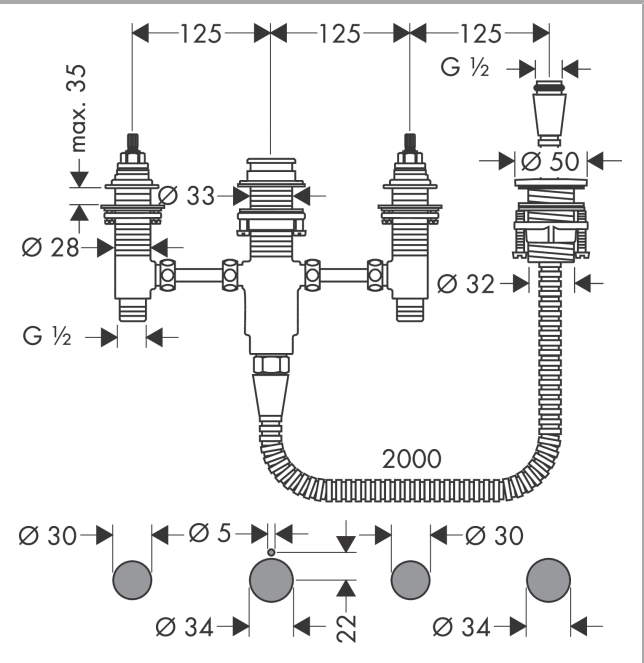

Inbouwlichaam voor 4-gatsmengkraan op badrand

Oppervlakte finish: n.v.t. Art.-nr.: 13244180

Beschrijving

Functies

- bestaat uit: inbouwdeel, douchehouder, doucheslang
- maximale uittrekbare lengte van handdouche: 1,60 m
- onderhoudsopening noodzakelijk
- geschikt voor 4-gats badrandmengkraan
- aansluitdraad: G ½
- aansluitgrootte: DN15
- met keramische stopkranen warm/koud 90°

Details over het artikel

| | |
|------------------|----------|
| Prijs excl. BTW | 329,40 € |
| Prijs incl. BTW* | 398,57 € |

Productafbeelding

Maattekening

Inbouwlichaam voor 4-gatsmengkraan op badrand
 Oppervlakte finish: n.v.t. Art.-nr.: 13244180

Uittrektekening

Bouwjaar: >06/09

Inbouwlichaam voor 4-gatsmengkraan op badrand
Oppervlakte finish: n.v.t. Art.-nr.: 13244180

Onderdelenlijst

Bouwjaar: >06/09

| = Pos. | Beschrijving | Art.-nr. | PC | VE |
|--------|--|----------|----|----|
| 1 | schachtbevestiging voor 4-gats uitloop | 96080000 | - | 1 |
| 2 | dichting | 92582000 | - | 1 |
| 3 | schachtbevestiging voor stopkraan | 96078000 | - | 1 |
| 4 | bovendeel rechts sluitend | 94009000 | - | 1 |
| 5 | bovendeel links sluitend | 94008000 | - | 1 |
| 6 | aansluiting | 97160000 | - | 1 |
| 7 | Stop | 97568000 | - | 1 |
| 8 | klemverbinding | 88513000 | - | 1 |
| 9 | kraaneenheid compl. | 95660000 | - | 1 |
| 10 | Secuflexbox | 28389000 | - | 1 |
| 11 | doucheslang | 97161000 | - | 1 |
| 12 | schachtbevestigingsset compl. (Ø 32) | 13961000 | - | 1 |
| 13 | inleg voor douchehouder | 96942000 | - | 1 |
| a | schachtverlenging | 13898000 | - | 1 |