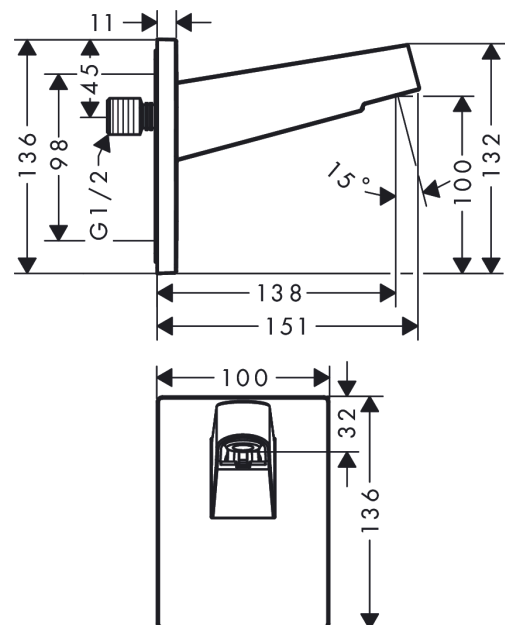

Maattekening