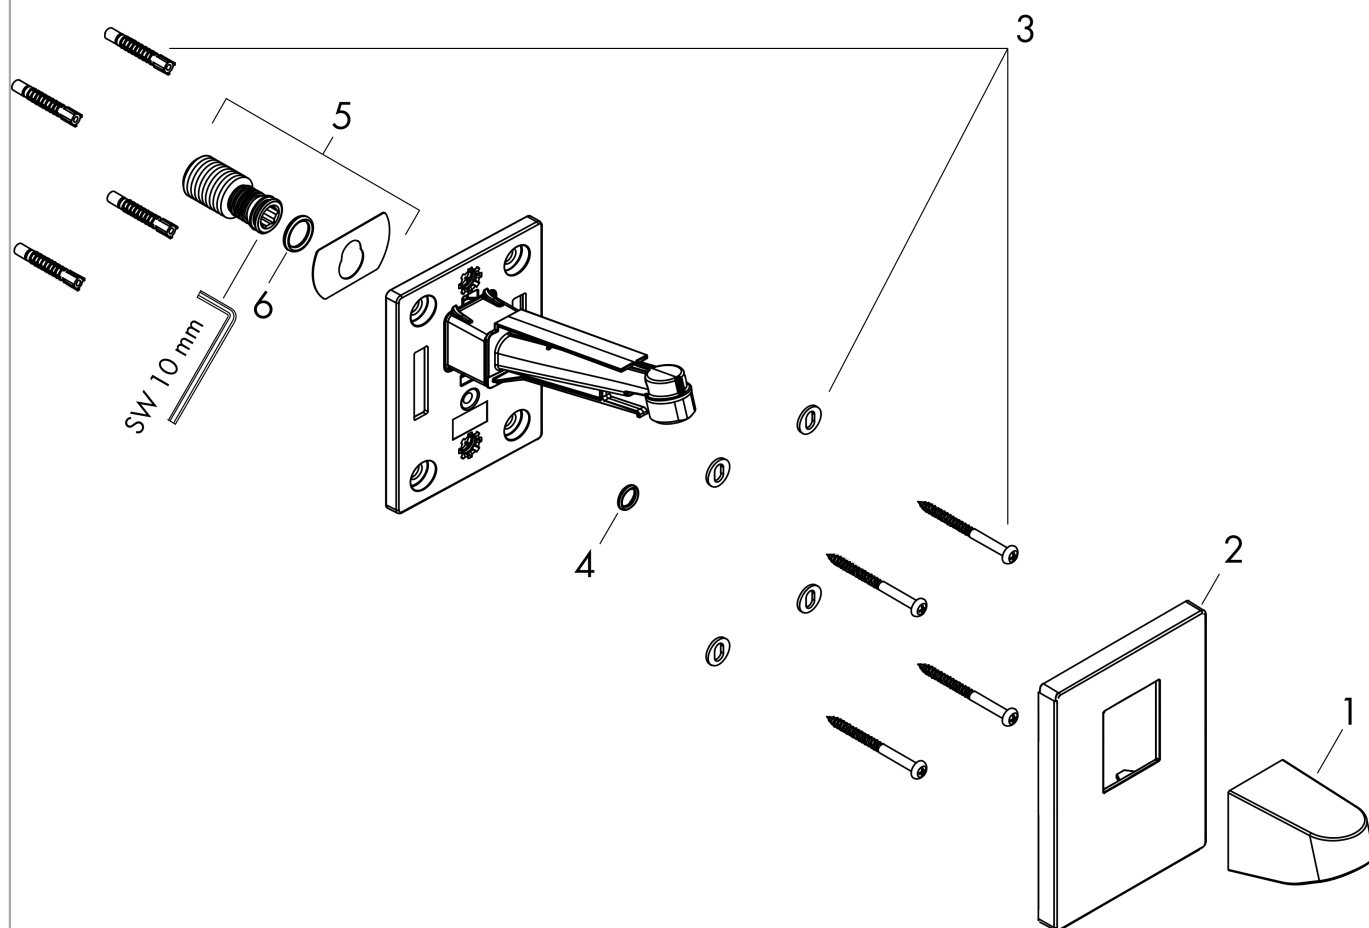

Pulsify

Douchearm voor hoofddouche 260

Oppervlakte finish: **Chroom** Art.-nr.: **24149000**

Uittrektekening

Bouwjaar: >01/22

Pulsify

Douchearm voor hoofddouche 260

Oppervlakte finish: **Chroom** Art.-nr.: **24149000**

Onderdelenlijst

Bouwjaar: >01/22

= Pos.	Beschrijving	Art.-nr.	PC	VE
1	afdekkap	93959000	-	1
2	rozet	93960000	-	1
3	bevestigingsmateriaal	96179000	-	1
4	O-ring 9x2	98119000	-	1
5	aansluiting	94673000	-	1
6	O-ring 13x2,5	98428000	-	1