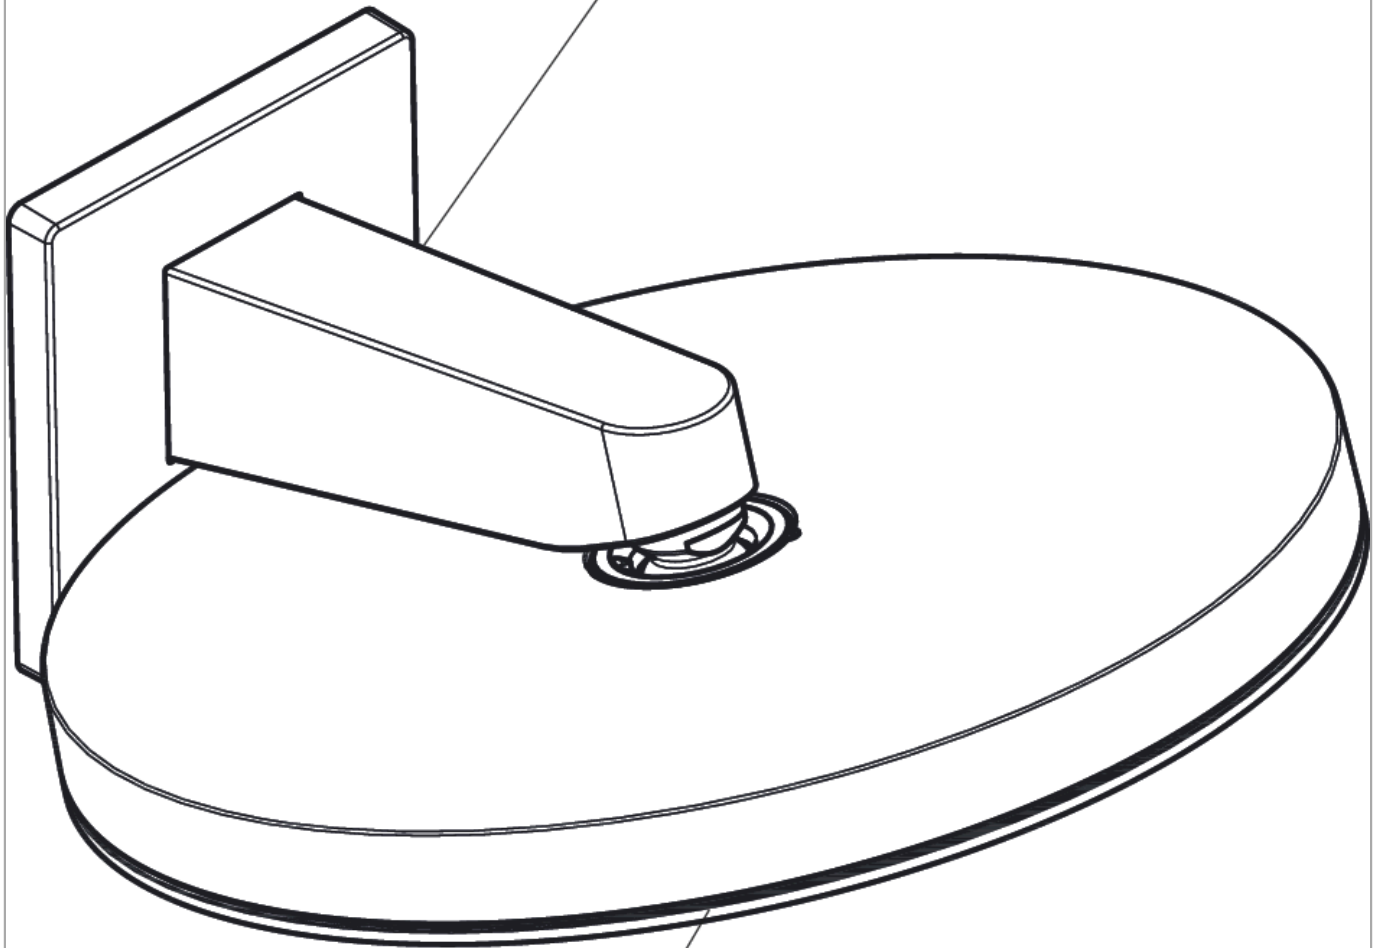

Pulsify

Douchearm voor hoofddouche 260

Oppervlakte finish: **Chroom** Art.-nr.: **24149000**

Beschrijving

Functies

- montagewijze: opbouwmontage
- materiaal: kunststof
- aansluiting: G 1/2

Details over het artikel

Pulsify**Douchearm voor hoofddouche 260**Oppervlakte finish: **Chroom** Art.-nr.: **24149000**

Inbouwvoorbeeld

Pulsify 260
24149XXX

Pulsify 260 1jet
24140XXX / 24141XXX

Pulsify

Douchearm voor hoofddouche 260