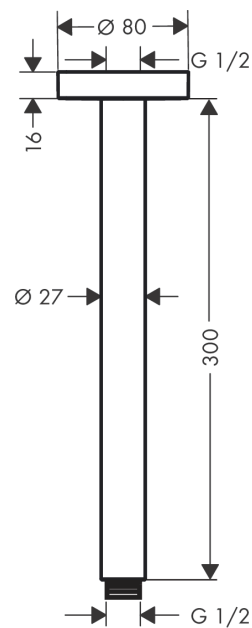

Douchearm plafond S 300 mmOppervlakte finish: **Brushed Black Chrome** Art.-nr.: **27389340****Beschrijving****Functies**

- lengte: 300 mm
- schacht Ø: 27 mm
- montagewijze: opbouwmontage
- materiaal: messing
- aansluiting: G 1/2

Details over het artikel

Prijs excl. BTW

145,40 €

Prijs incl. BTW*

175,93 €

Designprijzen**Productafbeelding****Maattekening**

Douchearm plafond S 300 mm

Oppervlakte finish: **Brushed Black Chrome** Art.-nr.: 27389340

Uittrektekening

Bouwjaar: >12/20

Douchearm plafond S 300 mmOppervlakte finish: **Brushed Black Chrome** Art.-nr.: **27389340****Onderdelenlijst**

Bouwjaar: >12/20

= Pos.	Beschrijving	Art.-nr.	PC	VE
1	aansluiting	95188000	-	1
2	bevestigingsmateriaal	95208000	-	1
3	O-ring 34x2	98383000	-	1
4	rozet Ø 80 mm	92122340	-	1
5	O-ring 16x2	98133000	-	1