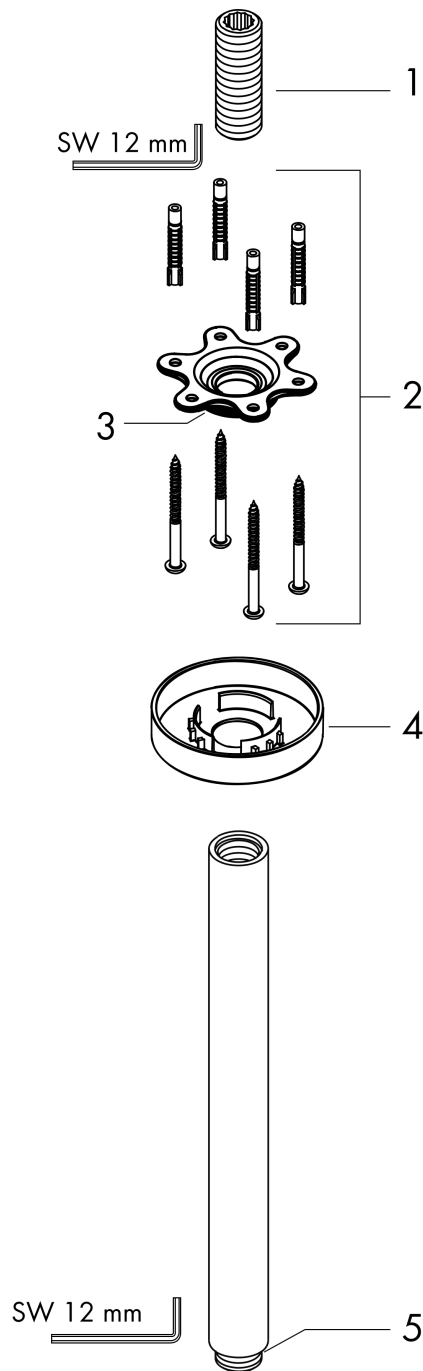

Douchearm plafond S 300 mmOppervlakte finish: **Brushed Black Chrome** Art.-nr.: **27389340****Beschrijving****Functies**

- lengte: 300 mm
- schacht Ø: 27 mm
- montagewijze: opbouwmontage
- materiaal: messing
- aansluiting: G 1/2

Details over het artikel

Prijs excl. BTW

145,40 €

Prijs incl. BTW*

175,93 €

Designprijzen**Productafbeelding****Maattekening**

Douchearm plafond S 300 mm

Oppervlakte finish: **Brushed Black Chrome** Art.-nr.: 27389340

Uittrektekening

Bouwjaar: >12/20

Douchearm plafond S 300 mmOppervlakte finish: **Brushed Black Chrome** Art.-nr.: **27389340****Onderdelenlijst**

Bouwjaar: >12/20

= Pos.	Beschrijving	Art.-nr.	PC	VE
1	aansluiting	95188000	-	1
2	bevestigingsmateriaal	95208000	-	1
3	O-ring 34x2	98383000	-	1
4	rozet Ø 80 mm	92122340	-	1
5	O-ring 16x2	98133000	-	1