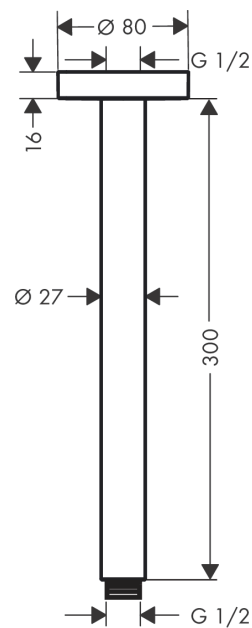

Douchearm plafond S 300 mmOppervlakte finish: **Polished Gold Optic** Art.-nr.: **27389990****Beschrijving****Functies**

- lengte: 300 mm
- schacht Ø: 27 mm
- montagewijze: opbouwmontage
- materiaal: messing
- aansluiting: G 1/2

Details over het artikel

Prijs excl. BTW

145,40 €

Prijs incl. BTW*

175,93 €

Designprijzen**Productafbeelding****Maattekening**

Douchearm plafond S 300 mmOppervlakte finish: **Polished Gold Optic** Art.-nr.: 27389990**Uittrektekening**

Bouwjaar: >12/20

Douchearm plafond S 300 mm
Oppervlakte finish: **Polished Gold Optic** Art.-nr.: **27389990**

Onderdelenlijst

Bouwjaar: >12/20

= Pos.	Beschrijving	Art.-nr.	PC	VE
1	aansluiting	95188000	-	1
2	bevestigingsmateriaal	95208000	-	1
3	O-ring 34x2	98383000	-	1
4	rozet Ø 80 mm	92122990	-	1
5	O-ring 16x2	98133000	-	1