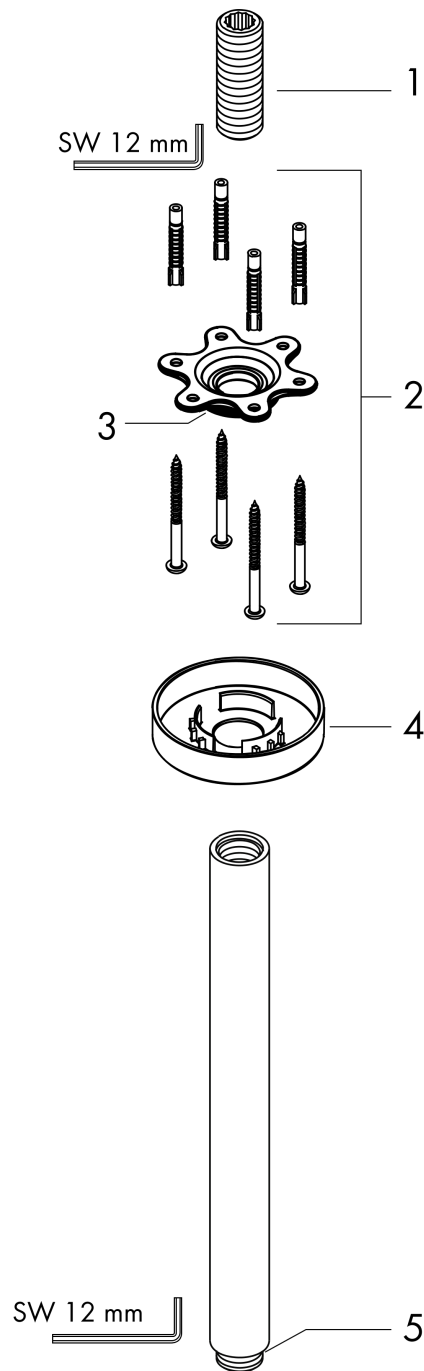

Douchearm plafond S 300 mmOppervlakte finish: **Polished Gold Optic** Art.-nr.: **27389990****Beschrijving****Functies**

- lengte: 300 mm
- schacht Ø: 27 mm
- montagewijze: opbouwmontage
- materiaal: messing
- aansluiting: G 1/2

Details over het artikel

Prijs excl. BTW

145,40 €

Prijs incl. BTW*

175,93 €

Designprijzen**Productafbeelding****Maattekening**

Douchearm plafond S 300 mmOppervlakte finish: **Polished Gold Optic** Art.-nr.: 27389990**Uittrektekening**

Bouwjaar: >12/20

Douchearm plafond S 300 mm
Oppervlakte finish: **Polished Gold Optic** Art.-nr.: **27389990**

Onderdelenlijst

Bouwjaar: >12/20

= Pos.	Beschrijving	Art.-nr.	PC	VE
1	aansluiting	95188000	-	1
2	bevestigingsmateriaal	95208000	-	1
3	O-ring 34x2	98383000	-	1
4	rozet Ø 80 mm	92122990	-	1
5	O-ring 16x2	98133000	-	1