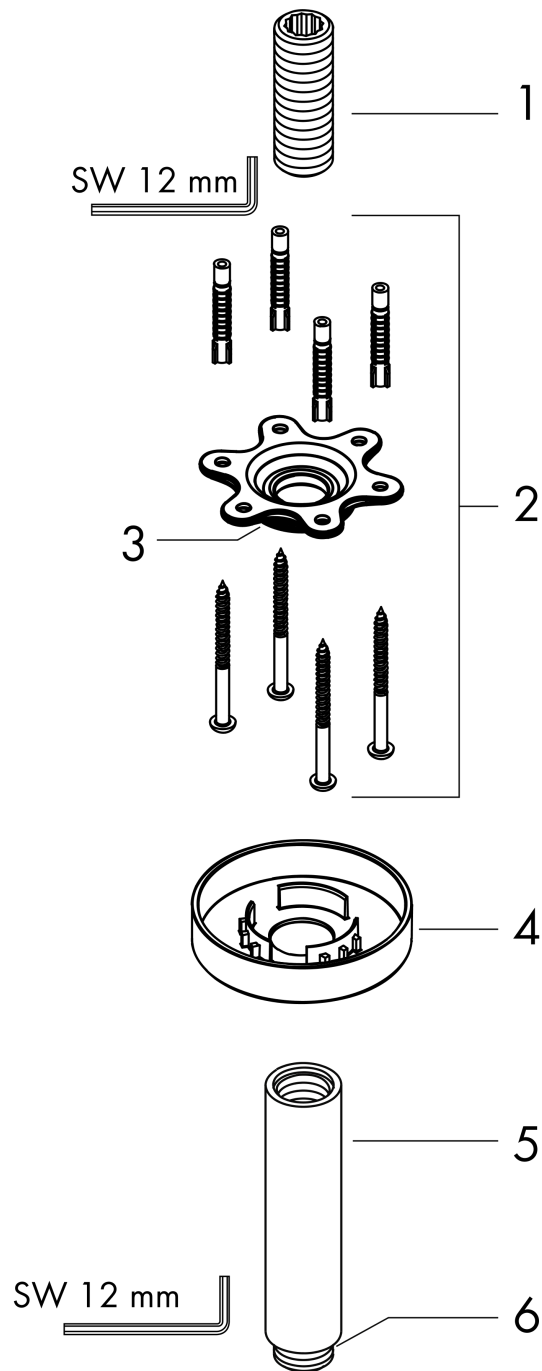

Douchearm plafond S 100 mmOppervlakte finish: **Brushed Black Chrome** Art.-nr.: **27393340****T****Beschrijving****Functies**

- lengte: 100 mm
- schacht Ø: 27 mm
- toepassingsdoel: ook inzetbaar als verlenging
- montagewijze: opbouwmontage
- materiaal: messing
- aansluiting: G ½

Details over het artikel

Prijs excl. BTW

101,50 €

Prijs incl. BTW*

122,82 €

Designprijzen**Productafbeelding****Maattekening**

Douchearm plafond S 100 mm

Oppervlakte finish: **Brushed Black Chrome** Art.-nr.: 27393340

T

Uittrektekening

Bouwjaar: >12/20

Douchearm plafond S 100 mmOppervlakte finish: **Brushed Black Chrome** Art.-nr.: **27393340****T****Onderdelenlijst**

Bouwjaar: >12/20

= Pos.	Beschrijving	Art.-nr.	PC	VE
1	aansluiting	95188000	-	1
2	bevestigingsmateriaal	95208000	-	1
3	O-ring 34x2	98383000	-	1
4	rozet Ø 80 mm	92122340	-	1
5	douche-arm	27479340	-	1
6	O-ring 16x2	98133000	-	1