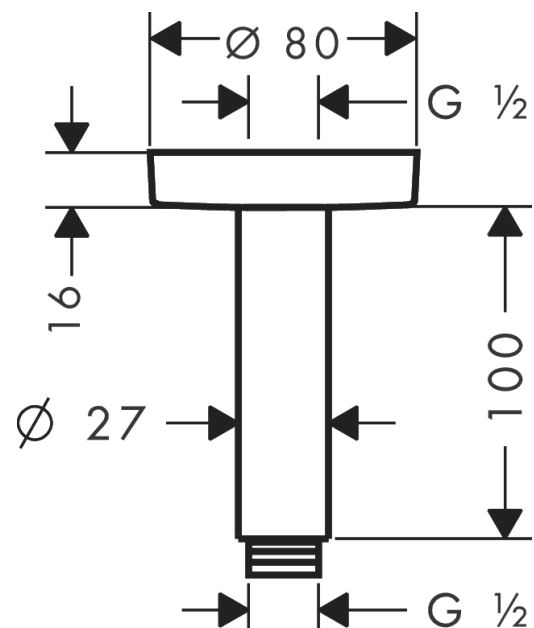

Douchearm plafond S 100 mmOppervlakte finish: **Brushed Black Chrome** Art.-nr.: **27393340****T****Beschrijving****Functies**

- lengte: 100 mm
- schacht Ø: 27 mm
- toepassingsdoel: ook inzetbaar als verlenging
- montagewijze: opbouwmontage
- materiaal: messing
- aansluiting: G ½

Details over het artikel

Prijs excl. BTW

101,50 €

Prijs incl. BTW*

122,82 €

Designprijzen**Productafbeelding****Maattekening**

Douchearm plafond S 100 mm

Oppervlakte finish: **Brushed Black Chrome** Art.-nr.: 27393340

T

Uittrektekening

Bouwjaar: >12/20

Douchearm plafond S 100 mmOppervlakte finish: **Brushed Black Chrome** Art.-nr.: **27393340****T****Onderdelenlijst**

Bouwjaar: >12/20

= Pos.	Beschrijving	Art.-nr.	PC	VE
1	aansluiting	95188000	-	1
2	bevestigingsmateriaal	95208000	-	1
3	O-ring 34x2	98383000	-	1
4	rozet Ø 80 mm	92122340	-	1
5	douche-arm	27479340	-	1
6	O-ring 16x2	98133000	-	1