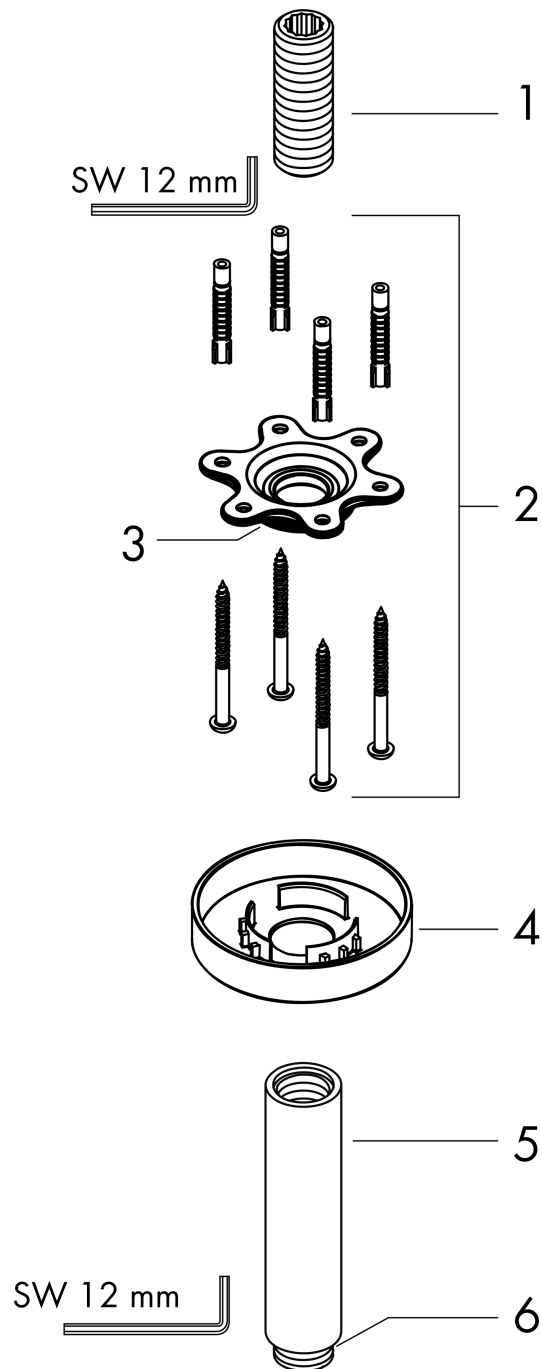

Douchearm plafond S 100 mm

Oppervlakte finish: **Polished Gold Optic** Art.-nr.: **27393990**

Beschrijving

Functies

- lengte: 100 mm
- schacht Ø: 27 mm
- toepassingsdoel: ook inzetbaar als verlenging
- montagewijze: opbouwmontage
- materiaal: messing
- aansluiting: G ½

Details over het artikel

Prijs excl. BTW

101,50 €

Prijs incl. BTW*

122,82 €

Designprijzen

Productafbeelding

Maattekening

Douchearm plafond S 100 mm

Oppervlakte finish: **Polished Gold Optic** Art.-nr.: 27393990

Uittrektekening

Bouwjaar: >12/20

Douchearm plafond S 100 mmOppervlakte finish: **Polished Gold Optic** Art.-nr.: **27393990****Onderdelenlijst**

Bouwjaar: >12/20

= Pos.	Beschrijving	Art.-nr.	PC	VE
1	aansluiting	95188000	-	1
2	bevestigingsmateriaal	95208000	-	1
3	O-ring 34x2	98383000	-	1
4	rozet Ø 80 mm	92122990	-	1
5	douche-arm	27479990	-	1
6	O-ring 16x2	98133000	-	1