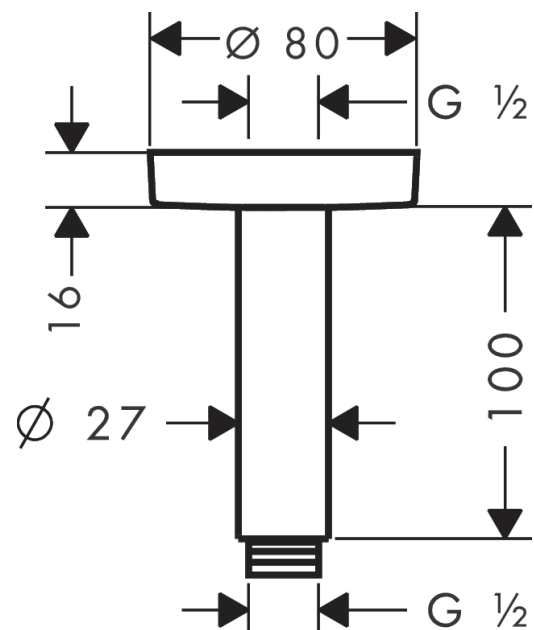

Douchearm plafond S 100 mm

Oppervlakte finish: **Polished Gold Optic** Art.-nr.: **27393990**

Beschrijving

Functies

- lengte: 100 mm
- schacht Ø: 27 mm
- toepassingsdoel: ook inzetbaar als verlenging
- montagewijze: opbouwmontage
- materiaal: messing
- aansluiting: G ½

Douchearm plafond S 100 mm

Oppervlakte finish: **Polished Gold Optic** Art.-nr.: 27393990

Uittrektekening

Bouwjaar: >12/20

Douchearm plafond S 100 mmOppervlakte finish: **Polished Gold Optic** Art.-nr.: **27393990****Onderdelenlijst**

Bouwjaar: >12/20

= Pos.	Beschrijving	Art.-nr.	PC	VE
1	aansluiting	95188000	-	1
2	bevestigingsmateriaal	95208000	-	1
3	O-ring 34x2	98383000	-	1
4	rozet Ø 80 mm	92122990	-	1
5	douche-arm	27479990	-	1
6	O-ring 16x2	98133000	-	1