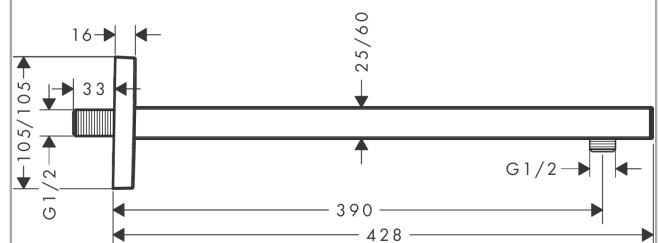

#### Functies

- lengte: 390 mm
- montagewijze: opbouwmontage
- materiaal: messing
- aansluiting: G 1/2

### Maattekening

**Douchearm E 428 mm**

Oppervlakte finish: **Brushed Black Chrome** Art.-nr.: **27694340**

**Uittrektekening**

Bouwjaar: >04/20

**Douchearm E 428 mm**  
 Oppervlakte finish: **Brushed Black Chrome** Art.-nr.: **27694340**