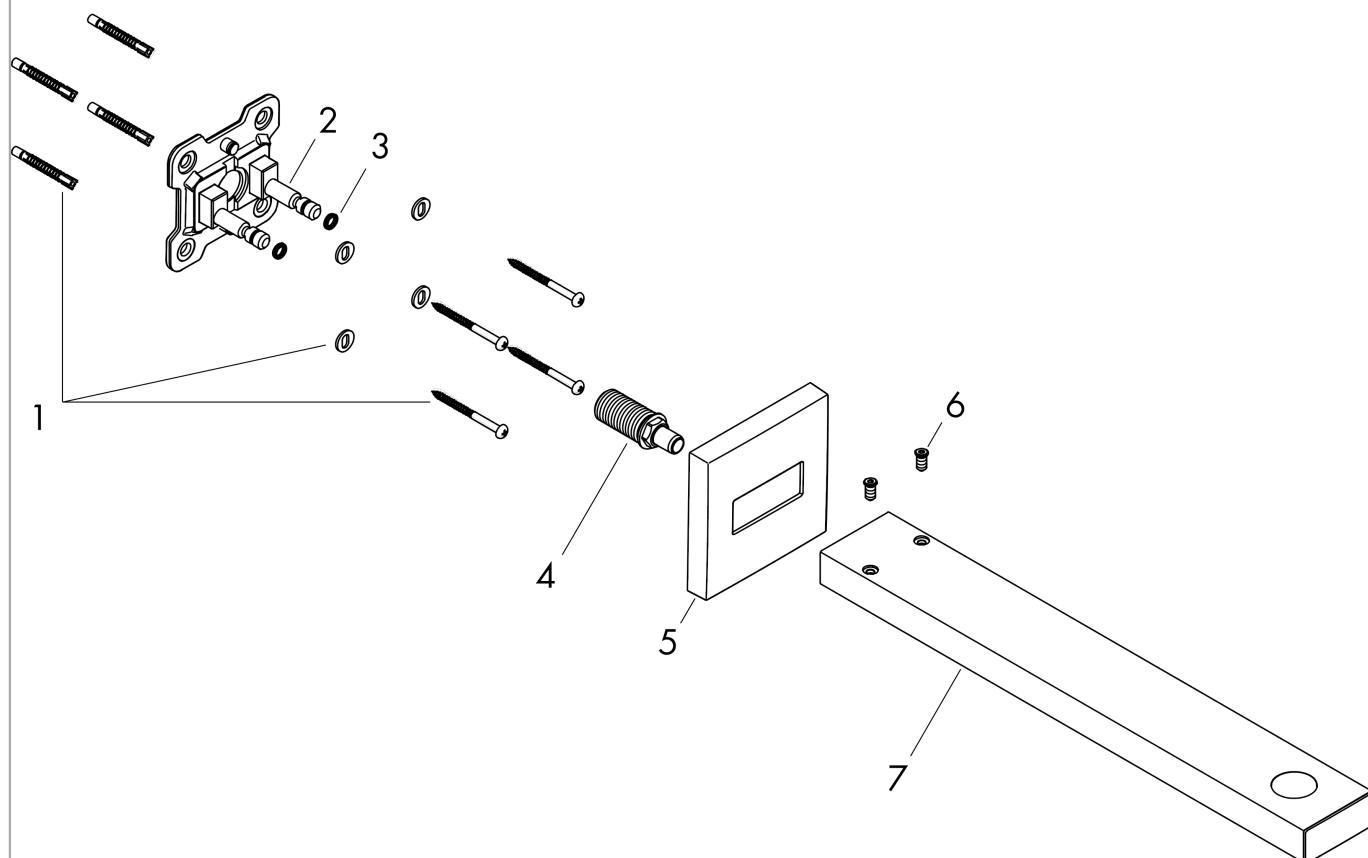

#### Functies

- lengte: 390 mm
- montagewijze: opbouwmontage
- materiaal: messing
- aansluiting: G 1/2

### Maattekening

**Douchearm E 428 mm**

Oppervlakte finish: **Brushed Black Chrome** Art.-nr.: **27694340**

**Uittrektekening**

Bouwjaar: >04/20

**Douchearm E 428 mm**  
 Oppervlakte finish: **Brushed Black Chrome** Art.-nr.: **27694340**