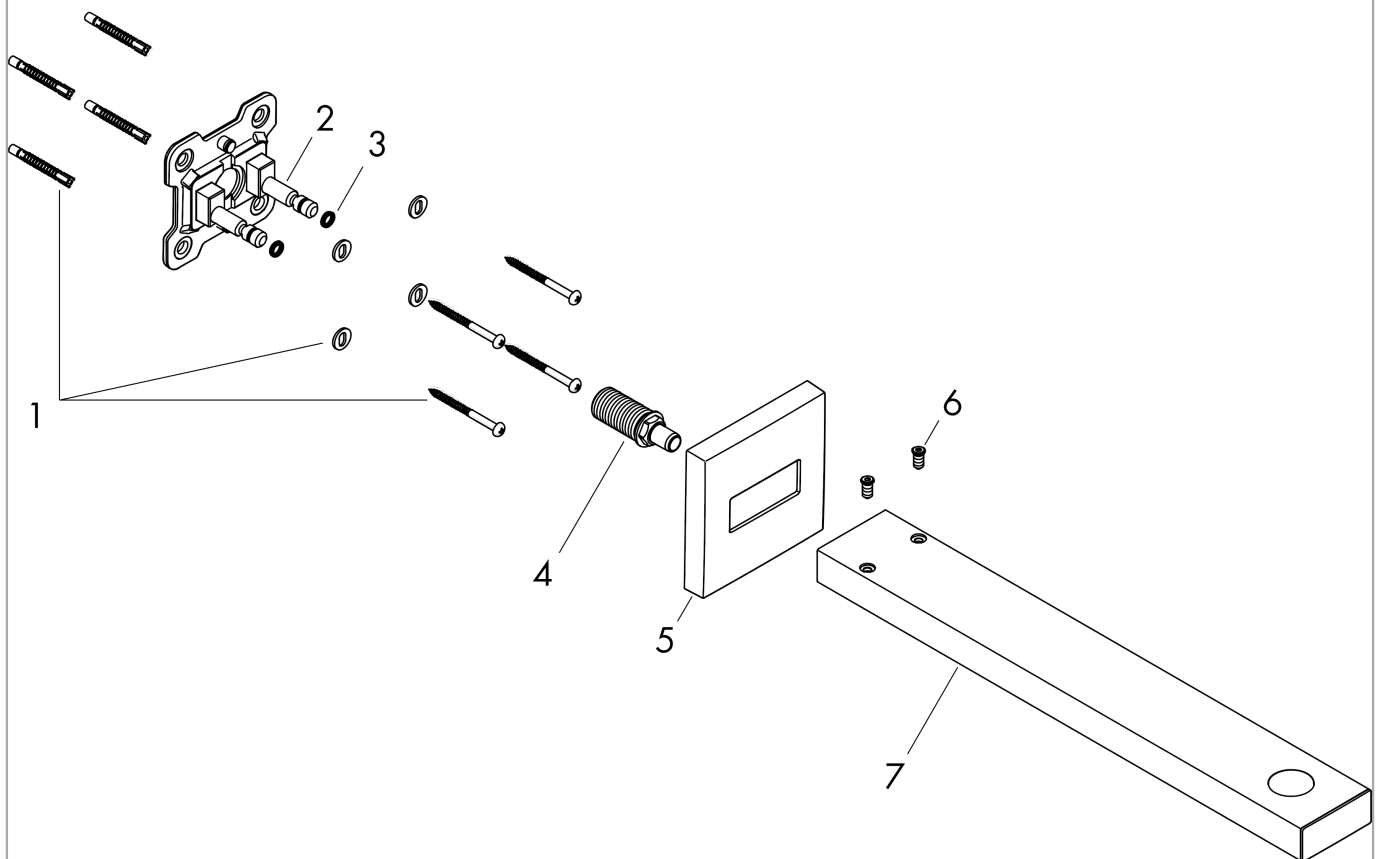

#### Functies

- lengte: 390 mm
- montagewijze: opbouwmontage
- materiaal: messing
- aansluiting: G 1/2

### Maattekening

**Douchearm E 428 mm**

Oppervlakte finish: **Polished Gold Optic** Art.-nr.: 27694990

**Uittrektekening**

Bouwjaar: >04/20

**Douchearm E 428 mm**Oppervlakte finish: **Polished Gold Optic** Art.-nr.: **27694990****Onderdelenlijst**