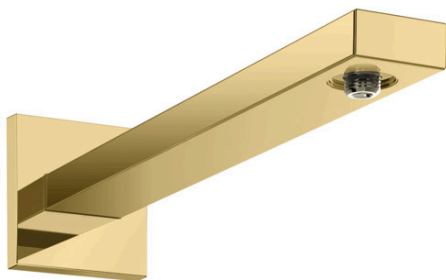

## Douchearm E 428 mm

Oppervlakte finish: **Polished Gold Optic** Art.-nr.: **27694990**

#### Functies

- lengte: 390 mm
- montagewijze: opbouwmontage
- materiaal: messing
- aansluiting: G 1/2

### Maattekening

**Douchearm E 428 mm**

Oppervlakte finish: **Polished Gold Optic** Art.-nr.: 27694990

**Uittrektekening**

Bouwjaar: >04/20

**Douchearm E 428 mm**Oppervlakte finish: **Polished Gold Optic** Art.-nr.: **27694990****Onderdelenlijst**