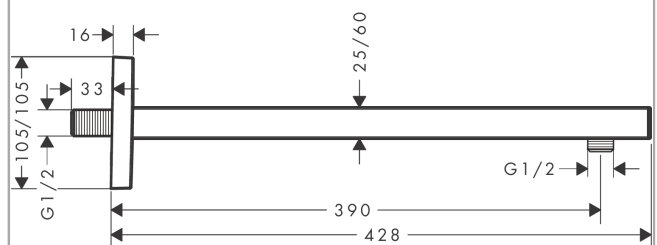

## Douchearm E 428 mm

Oppervlakte finish: **Polished Gold Optic** Art.-nr.: **27694990**

#### Functies

- lengte: 390 mm
- montagewijze: opbouwmontage
- materiaal: messing
- aansluiting: G 1/2

### Maattekening

**Douchearm E 428 mm**

Oppervlakte finish: **Polished Gold Optic** Art.-nr.: 27694990

**Uittrektekening**

Bouwjaar: >04/20

**Douchearm E 428 mm**Oppervlakte finish: **Polished Gold Optic** Art.-nr.: **27694990****Onderdelenlijst**