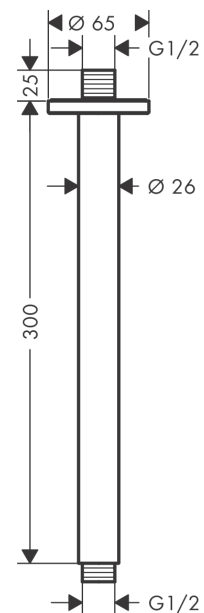

**Vernis Blend****Douchearm plafond 300 mm**Oppervlakte finish: **Chroom** Art.-nr.: **27805000****Beschrijving****Funcities**

- lengte: 300 mm
- schacht Ø: 26 mm
- montagewijze: opbouwmontage
- materiaal: messing
- aansluiting: G 1/2

**Details over het artikel**

Prijs excl. BTW	66,60 €
Prijs incl. BTW*	80,59 €

**Productafbeelding****Maattekening**

Vernis Blend  
Douchearm plafond 300 mm  
Oppervlakte finish: **Chroom** Art.-nr.: 27805000

## Uittrektekening

Bouwjaar: &gt;01/21

**Vernis Blend**  
**Douchearm plafond 300 mm**  
Oppervlakte finish: **Chroom** Art.-nr.: **27805000**

### Onderdelenlijst

Bouwjaar: >01/21

= Pos.	Beschrijving	Art.-nr.	PC	VE
1	O-Ring 22x2	98185000	-	1