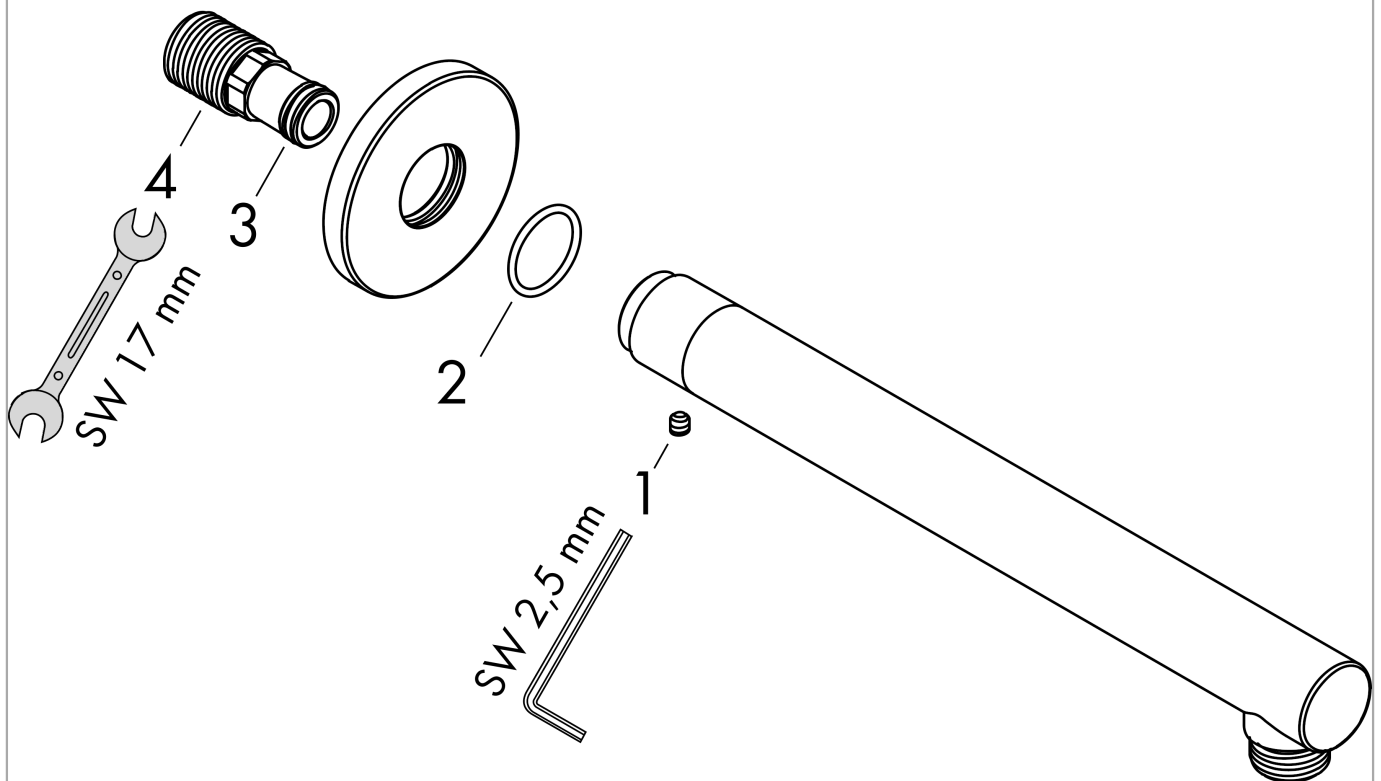

**Vernis Blend****Douchearm 240 mm**Oppervlakte finish: **Chroom** Art.-nr.: **27809000****Beschrijving****Functies**

- lengte: 240 mm
- schacht Ø: 26 mm
- montagewijze: opbouwmontage
- materiaal: messing
- uitvoering: 90° hoek
- aansluiting: G 1/2

**Details over het artikel**

Prijs excl. BTW	52,20 €
Prijs incl. BTW*	63,16 €

**Productafbeelding****Maattekening**

**Vernis Blend****Douchearm 240 mm**Oppervlakte finish: **Chroom** Art.-nr.: **27809000****Uittrektekening**

Bouwjaar: &gt;01/21

**Vernis Blend****Douchearm 240 mm**Oppervlakte finish: **Chroom** Art.-nr.: **27809000****Onderdelenlijst**

Bouwjaar: &gt;01/21

= Pos.	Beschrijving	Art.-nr.	PC	VE
1	inbusschroef M5x5	98446000	-	1
2	O-Ring 22x2	98185000	-	1
3	O-ring 13x2	98128000	-	1
4	aansluiting G½	93726000	-	1