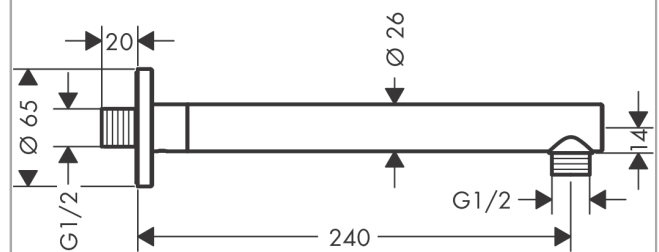

**Vernis Blend****Douchearm 240 mm**Oppervlakte finish: **Chroom** Art.-nr.: **27809000****Beschrijving****Functies**

- lengte: 240 mm
- schacht Ø: 26 mm
- montagewijze: opbouwmontage
- materiaal: messing
- uitvoering: 90° hoek
- aansluiting: G 1/2

**Details over het artikel**

Prijs excl. BTW	52,20 €
Prijs incl. BTW*	63,16 €

**Productafbeelding****Maattekening**

**Vernis Blend****Douchearm 240 mm**Oppervlakte finish: **Chroom** Art.-nr.: **27809000****Uittrektekening**

Bouwjaar: &gt;01/21

**Vernis Blend****Douchearm 240 mm**Oppervlakte finish: **Chroom** Art.-nr.: **27809000****Onderdelenlijst**

Bouwjaar: &gt;01/21

= Pos.	Beschrijving	Art.-nr.	PC	VE
1	inbusschroef M5x5	98446000	-	1
2	O-Ring 22x2	98185000	-	1
3	O-ring 13x2	98128000	-	1
4	aansluiting G½	93726000	-	1