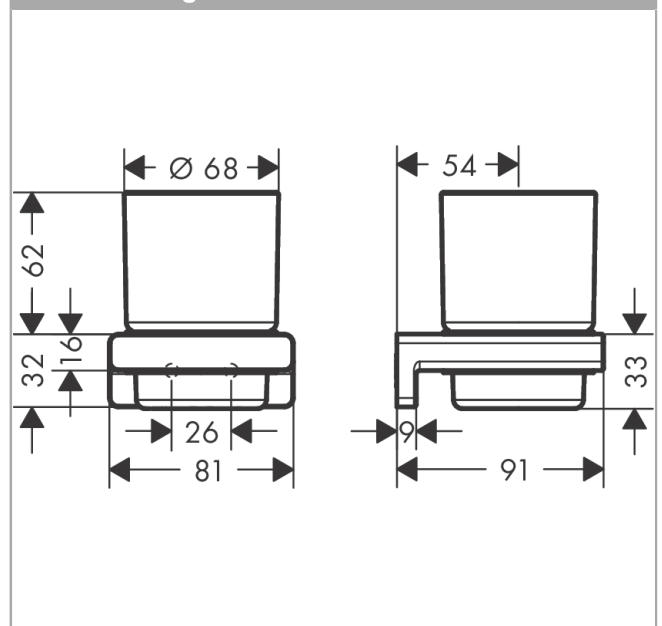

Maattekening