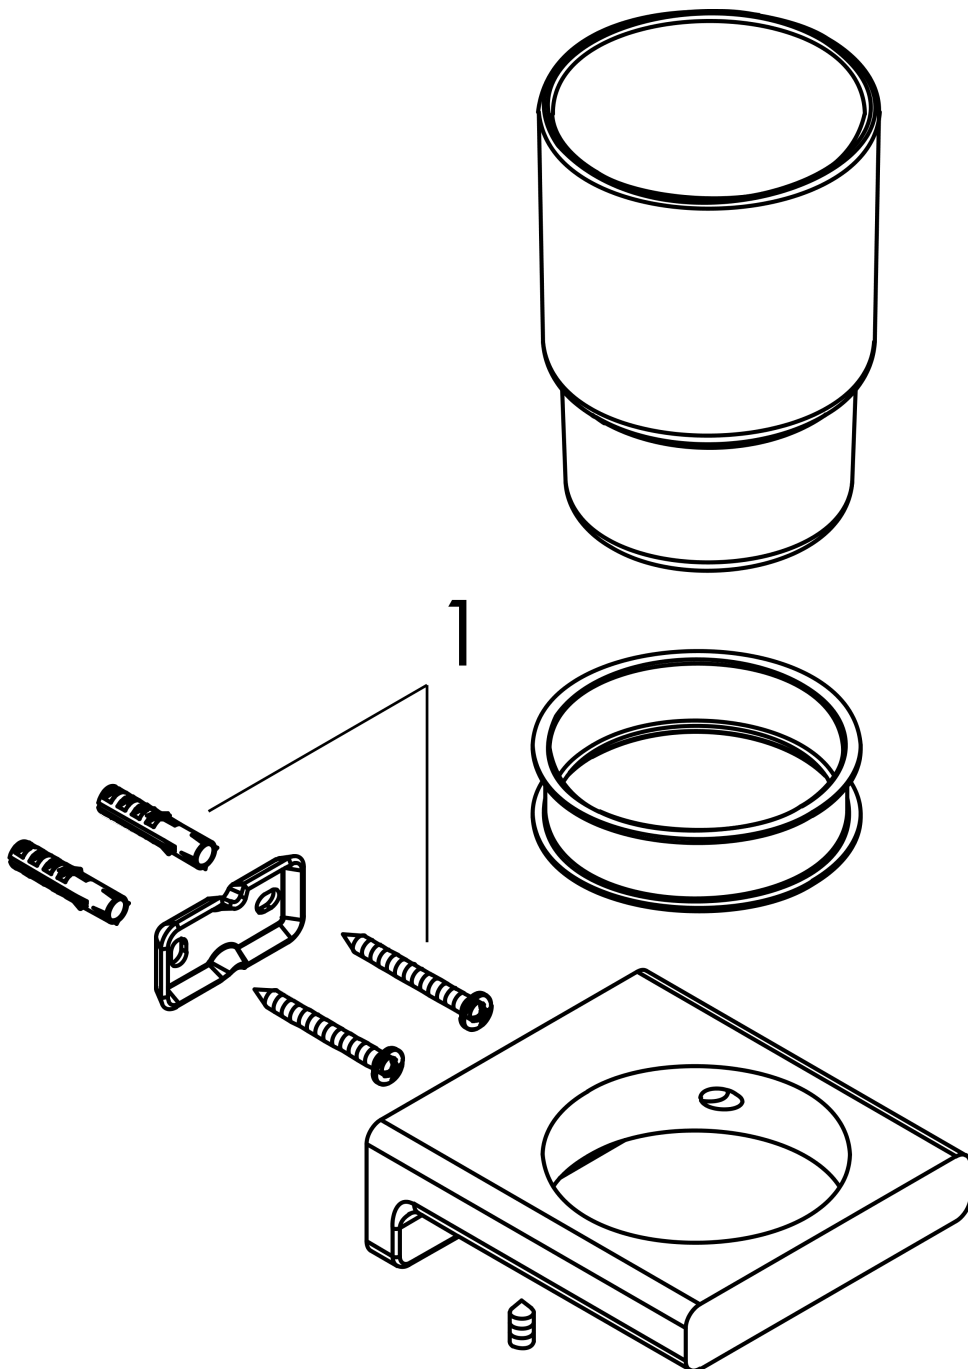

AddStoris
Drinkglas
Oppervlakken: **Chroom** Art.-nr.: **41749000**

Uittrektekening

Bouwjaar: >04/21